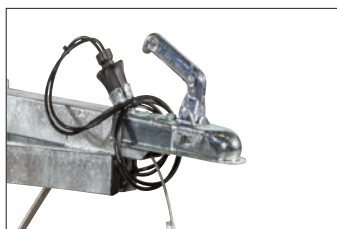

STANDARDUTRUSTNING obromsade flaktrailers

Fast kabel 13-polig