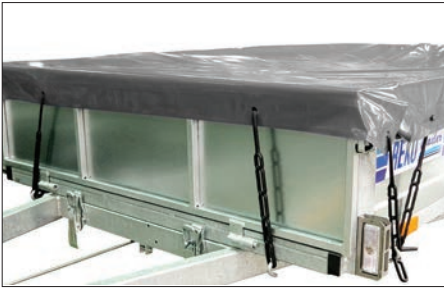

Flakpresenning Skyddar lasten mot regn och smuts, formsydd, gummistropparna spänner presenningen på lämmarna