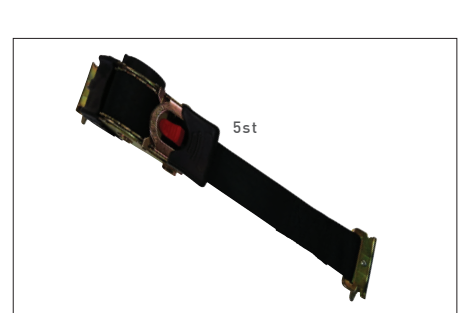

Surringskit Stort 50 mm spännband inkl. 10 st öglor