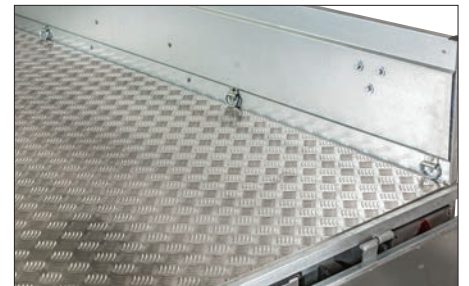

Aluminiumflak Ger längre hållbarhet och tål tuffare tag!