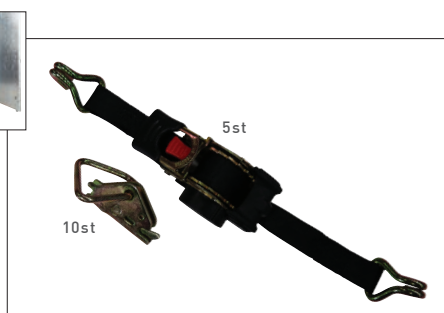

Surringskit Litet 25 mm spännband och 10 st öglor