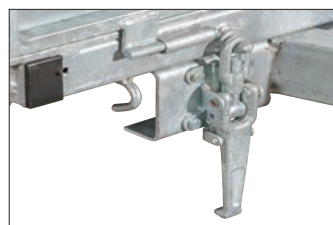

Odämpad tipp Lämlås