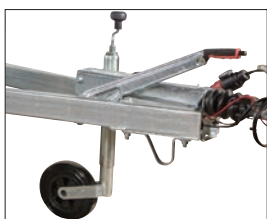

STANDARDUTRUSTNING skåptrailers Se även s. 8

Stödhyj