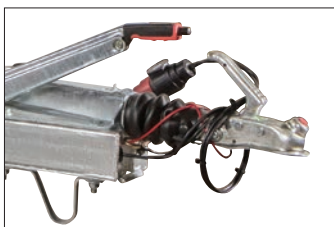

STANDARDUTRUSTNING bromsade flaktrailers

Fast kabel 13-polig

Rostfri lykthållare för positionsljus

Utvändiga bindkrokar

Surrningsöglor lämsidan

Förstärkt fram- och bakläm

Gasdämpad tipp Lämlås

Stödhjul