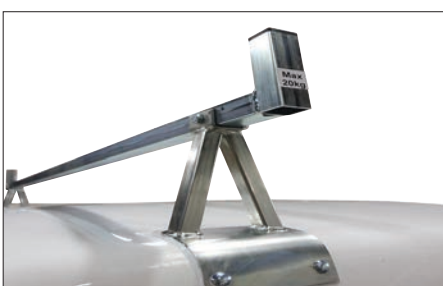

Takrällen elförzinkat till glasfiberkåpa Ökar såväl lastlängden som trailerns användningsområde