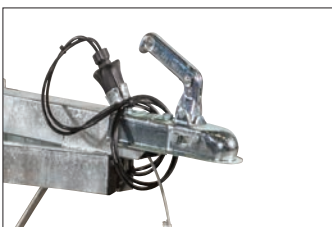

STANDARDUTRUSTNING obromsade flaktrailers

Fast kabel 13-polig

Rostfri lykthållare för positionsljus (ej FE 2112)

Utvändiga bindkrokar

Förstärkt fram- och bakläm

Odämpad tipp Lämlås (ej FE 2112)

Stöd hjul (ej FE 2112)