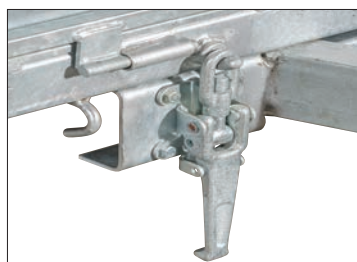

Odämpad tipp Lämlås