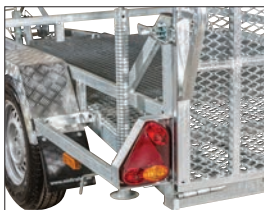

För bilder på monterade tillbehör, se s. 24

STANDARDUTRUSTNING maskintrailers

Se även s. 8

Kraftigt stöd-hjul

Extra yta fram för skopa

Stödben

Stöd till ramp

Uppkörningsläm i sträckmetall
Höjd 130 cm