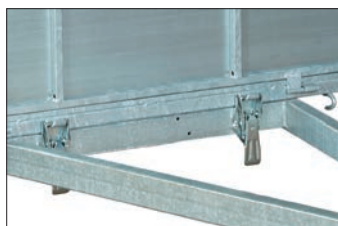

* Beställningsvara (leveranstid: 6-8 veckor)

STANDARDUTRUSTNING obromsade flaktrailers

Fast kabel 13-polig

Rostfri lykthållare för positionsljus

Utvändiga bindkrokar

Förstärkt fram- och bakläm

Odämpad tipp Lämlås