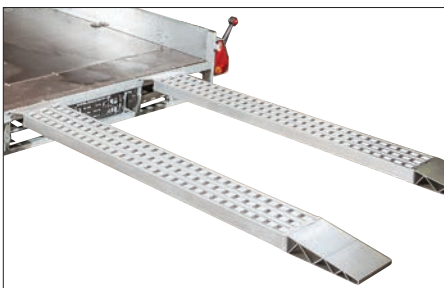

Aluminiumramp Till på- och avlastning av trailer