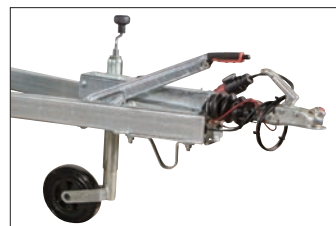

STANDARDUTRUSTNING bromsade flaktrailers

Fast kabel 13-polig

Rostfri lykthållare för positionsljus

Utvändiga bindkrokar

Surrningsöglor lämsidan

Förstärkt fram- och bakläm

Gasdämpad tipp Lämlås

Stödhjul