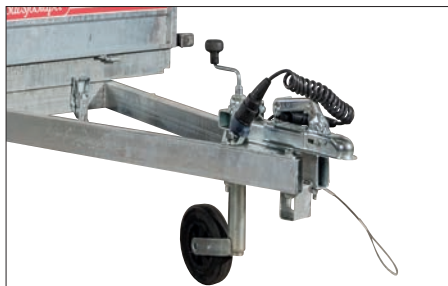

Stödhjul inkl. klämma och parkeringsbroms Underlättar kopplingsmomentet samt manövreringen av trailern, smidigt att ha på obromsade trailers!