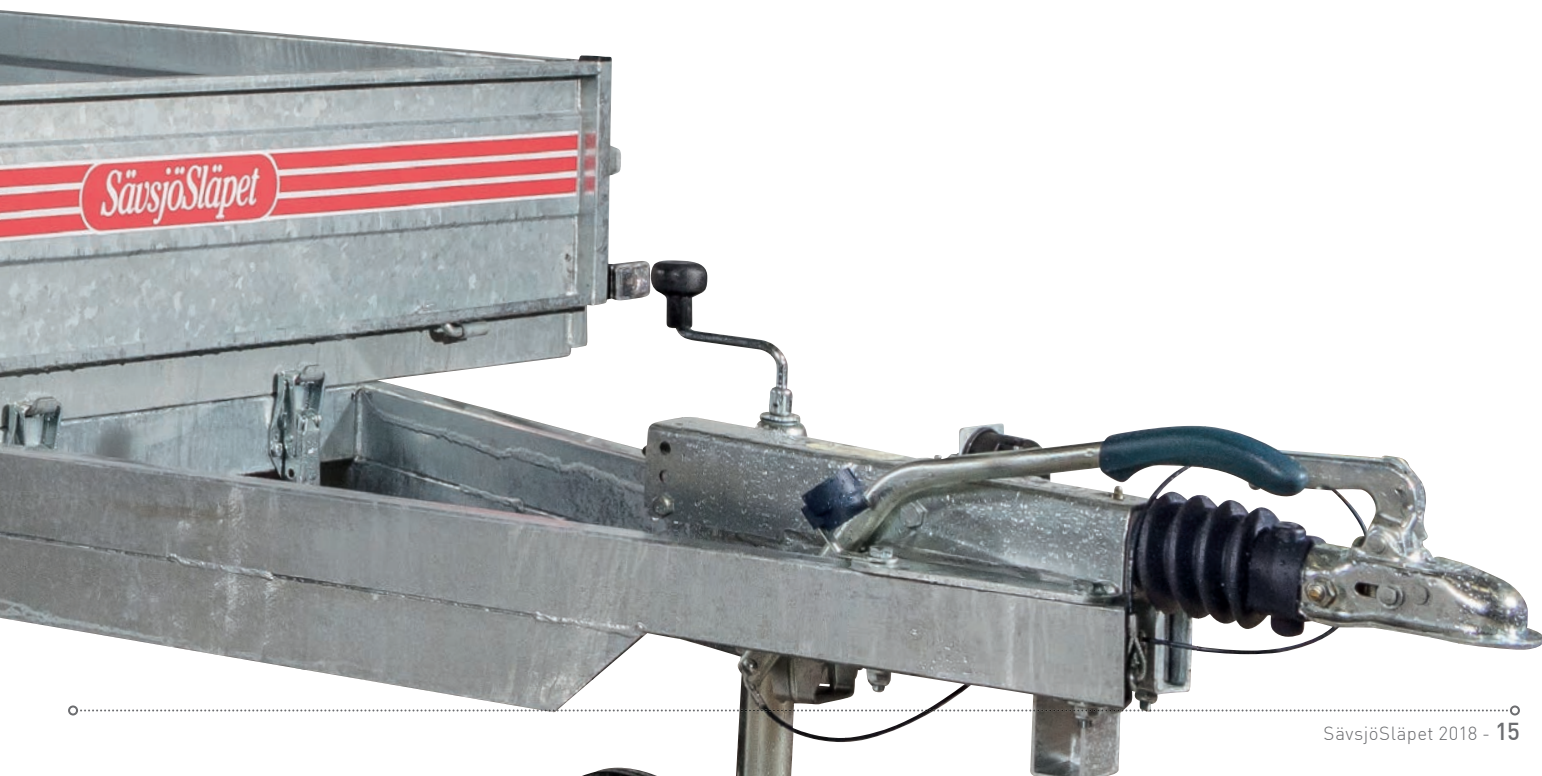

## STANDARDUTRUSTNING TANDEMTRAILERS

Odämpad tipp Lämlås

Spiralkabel 13-polig

Surrningsöglor Lämsidan

5-bult och plåtskärmar