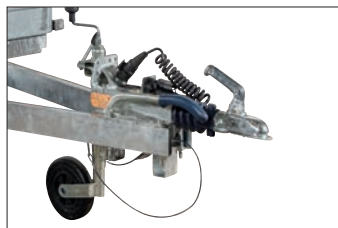

Spiralkabel 13-polig