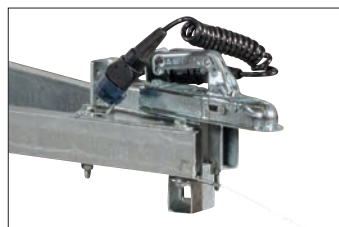

## STANDARDUTRUSTNING OBROMSADE FLAKTRAILERS

Odämpad tipp Lämlås

Spiralkabel 13-polig

Plastskärmar

Surringsöglor Lämsidan

5-bult

Utvändiga bindkrokar

TILLVAL  
Kapell