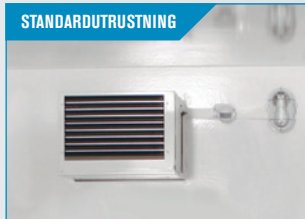

STANDARDUTRUSTNING

Invändig belysning med sensor och aggregat. Fulländar upplevelsen.