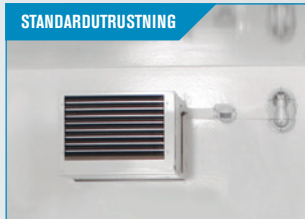

STANDARDUTRUSTNING

Invändig belysning med sensor och aggregat. Fulländar upplevelsen.