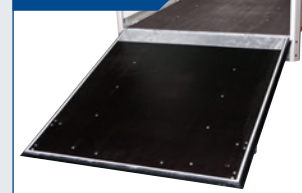

BAKRAMP

För uppköring med säckkärra eller liknande.